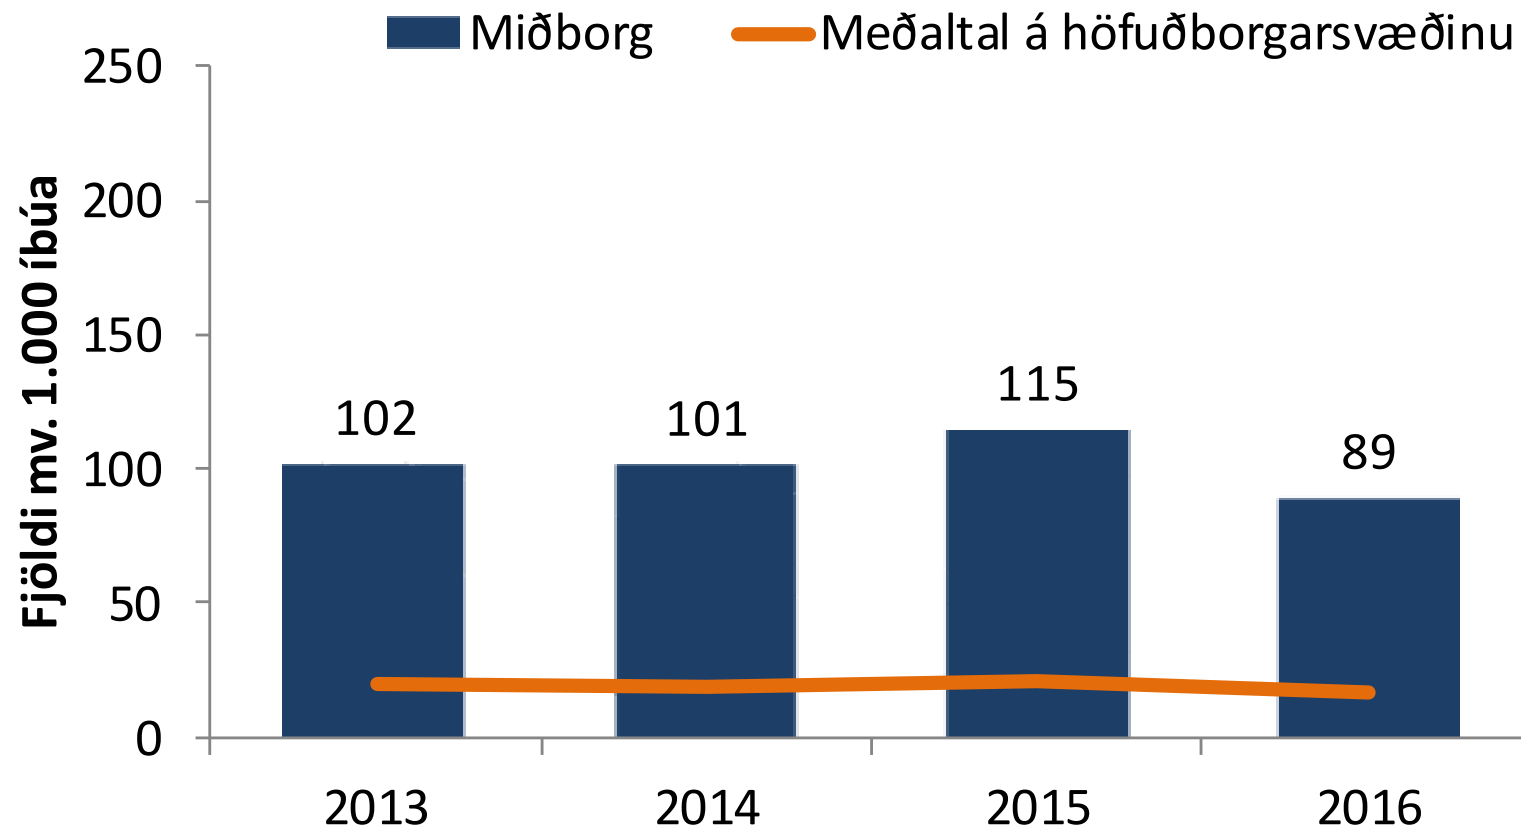

Fjöldi tilkynntra þjófnaða árin 2013 til 2016 miðað við 1.000 íbúa