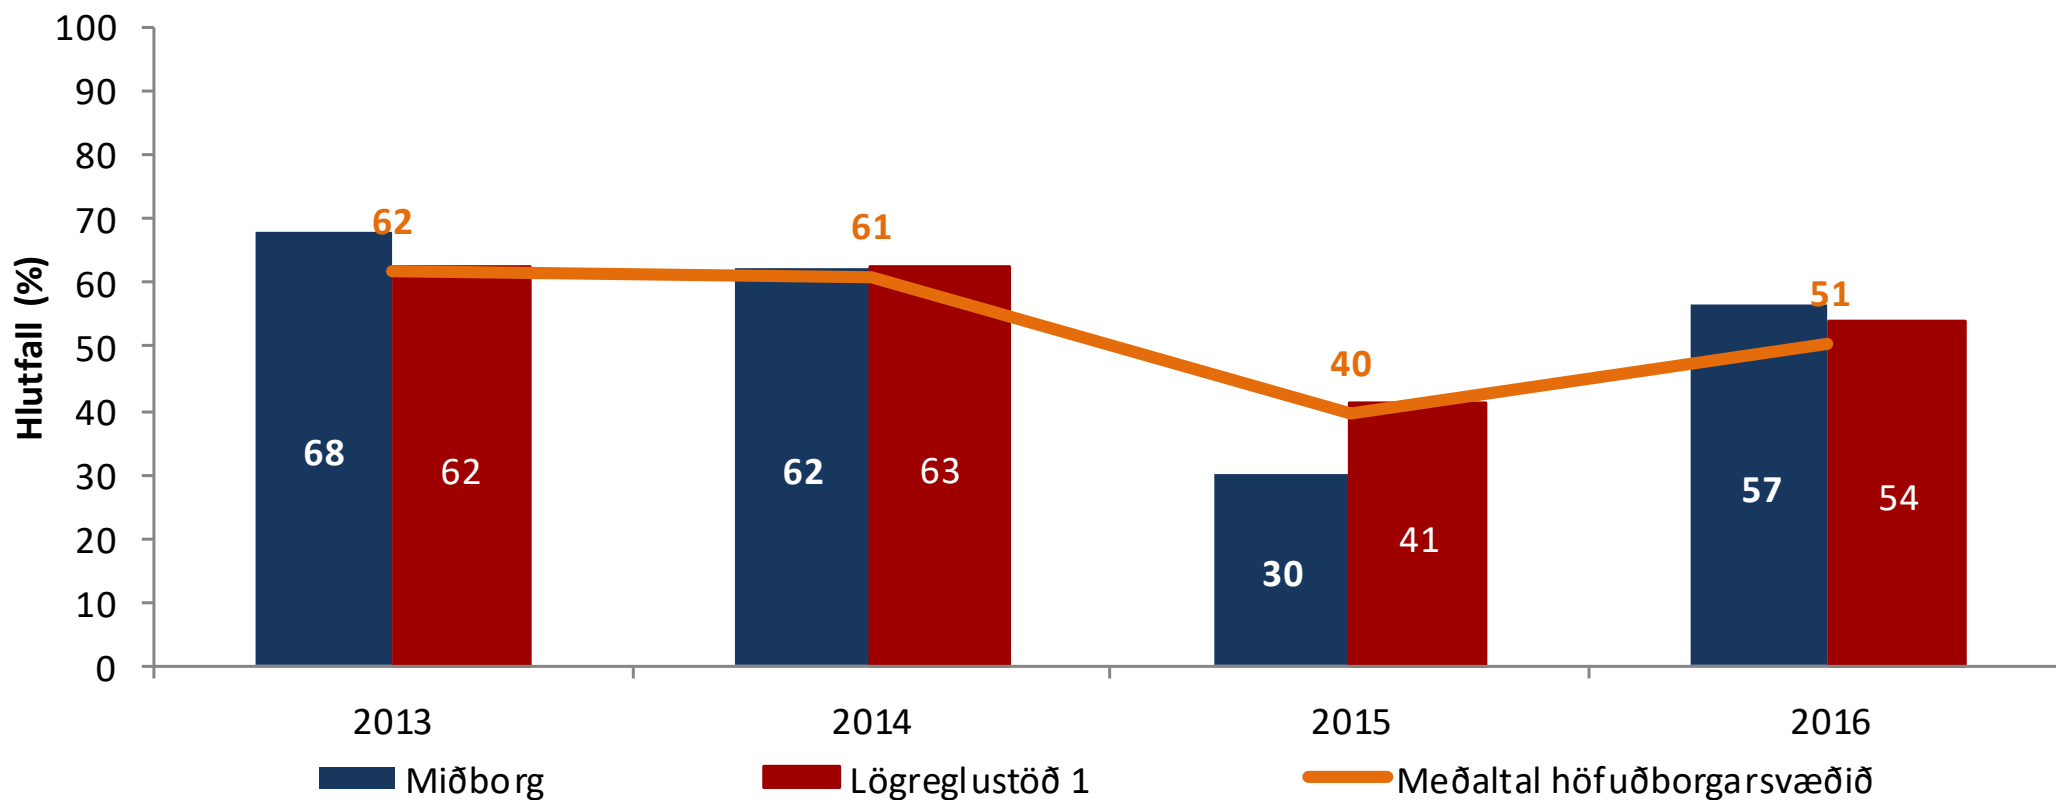

Hlutfall þeirra sem segjast einhvern tíma hafa haft áhyggjur af því að verða fyrir afbroti