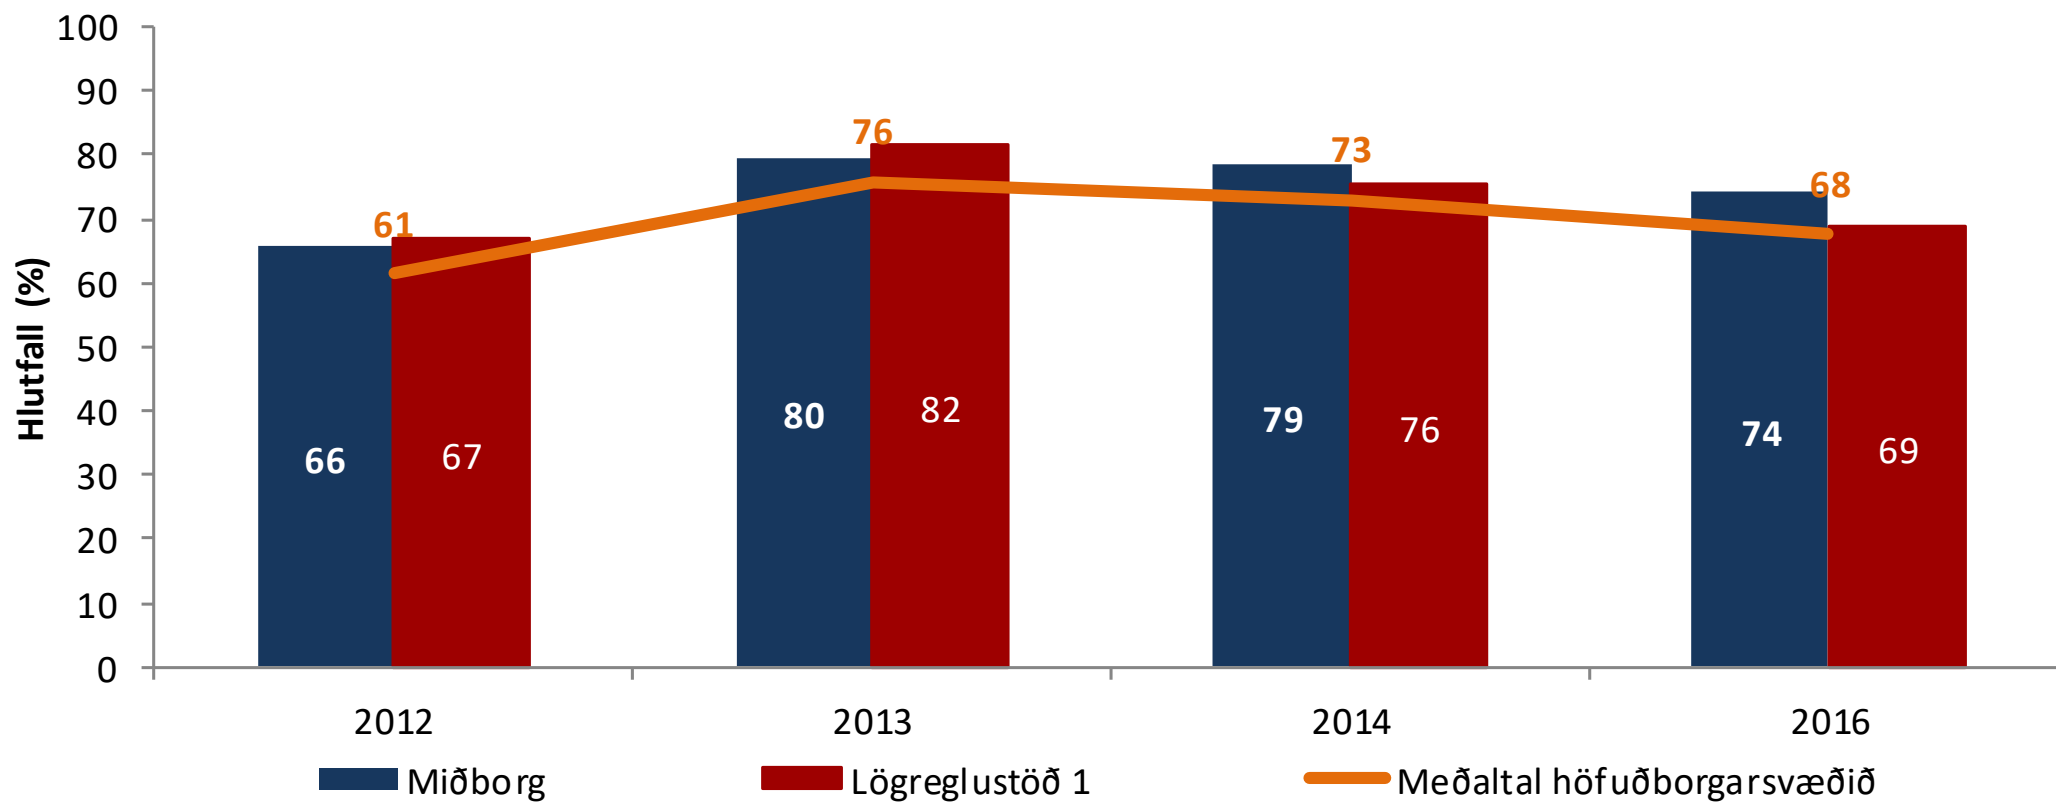

Hlutfall þeirra sem telja lögreglu aðgengilega