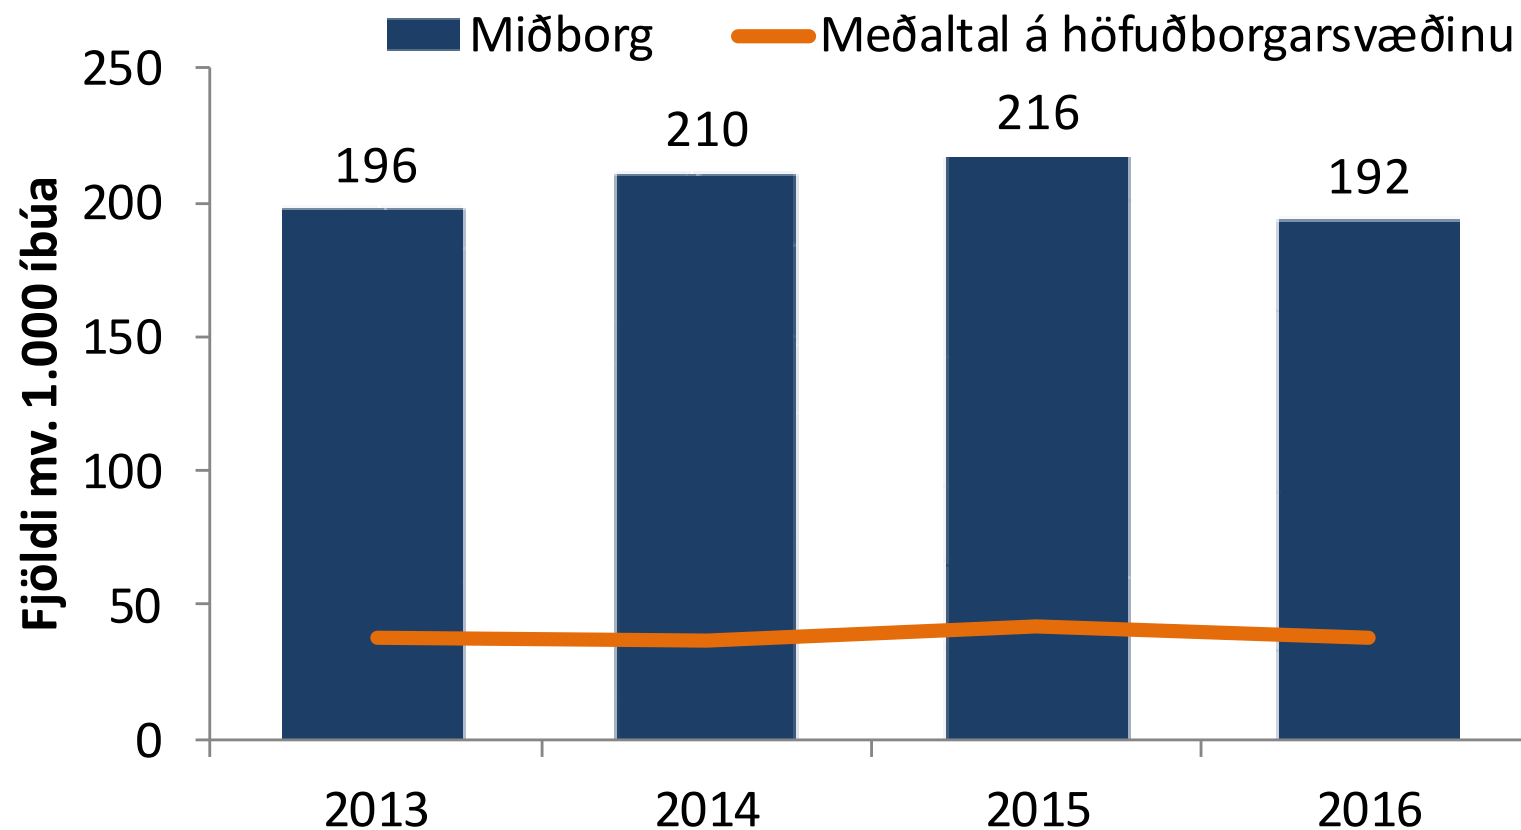

Fjöldi tilkynntra hegningarlagabrota árin 2013 til 2016 miðað við 1.000 íbúa