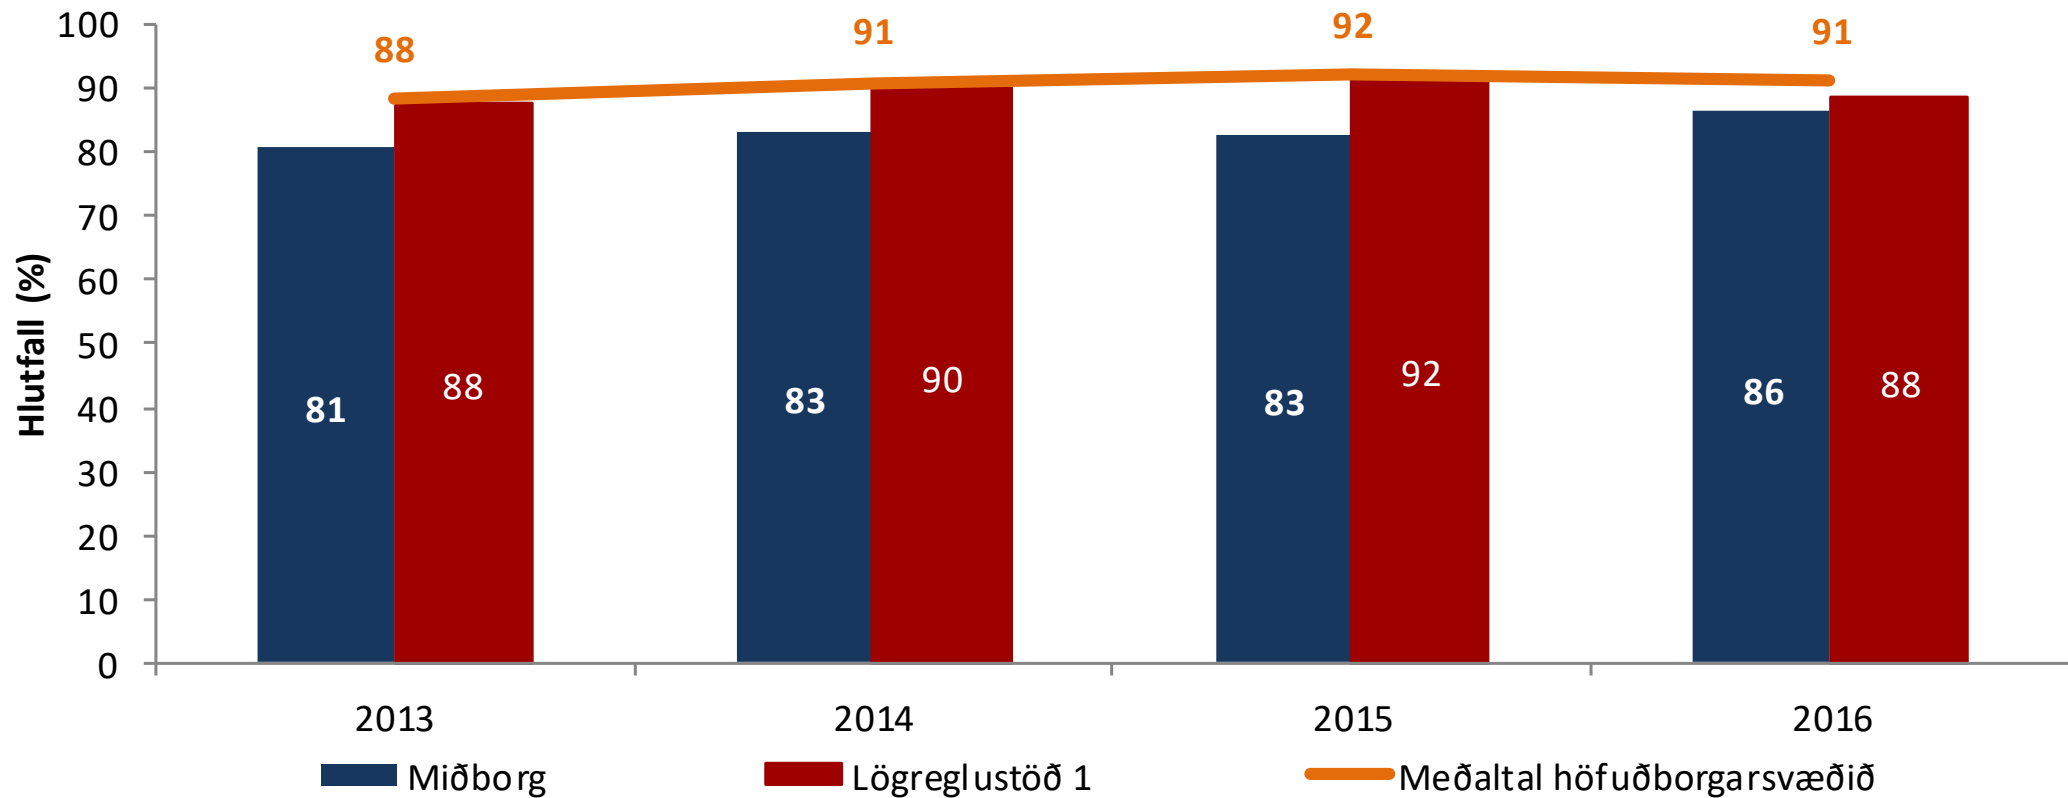

Hlutfall þeirra sem segjast mjög eða frekar öruggir einir á gangi í sínu hverfi eftir myrkur