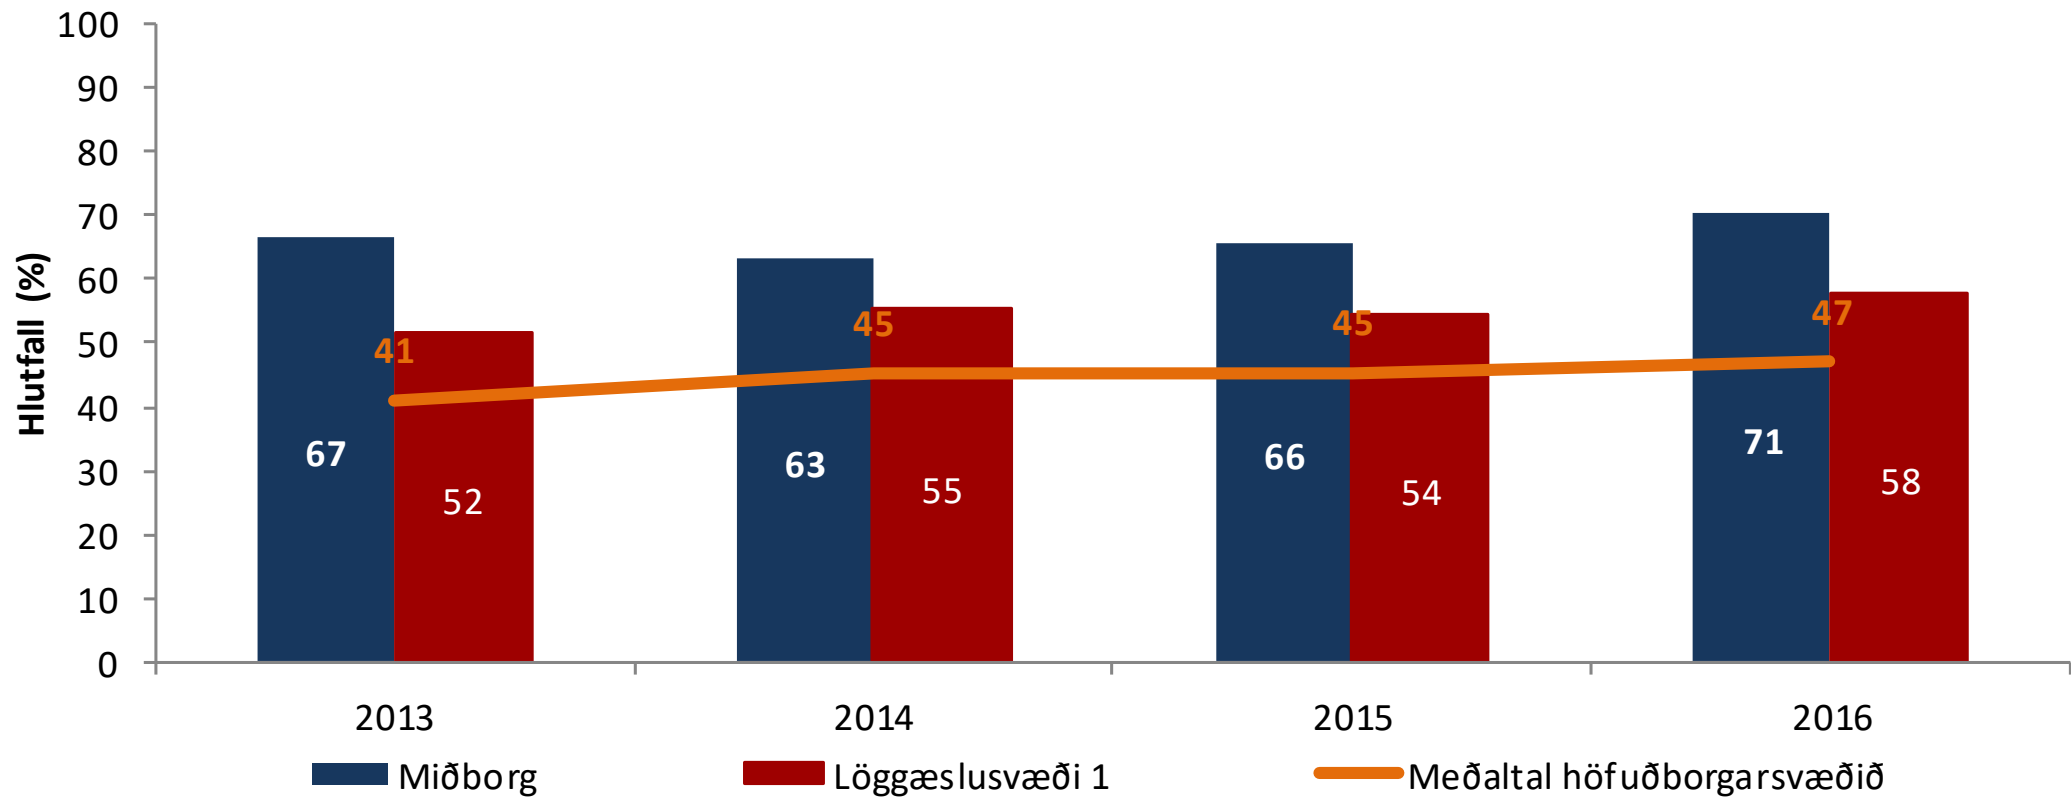

Hlutfall þeirra sem segjast mjög eða frekar öruggir einir á ferli í miðborg Reykjavíkur þegar myrkur er skolið á eða eftir miðnætti um helgar