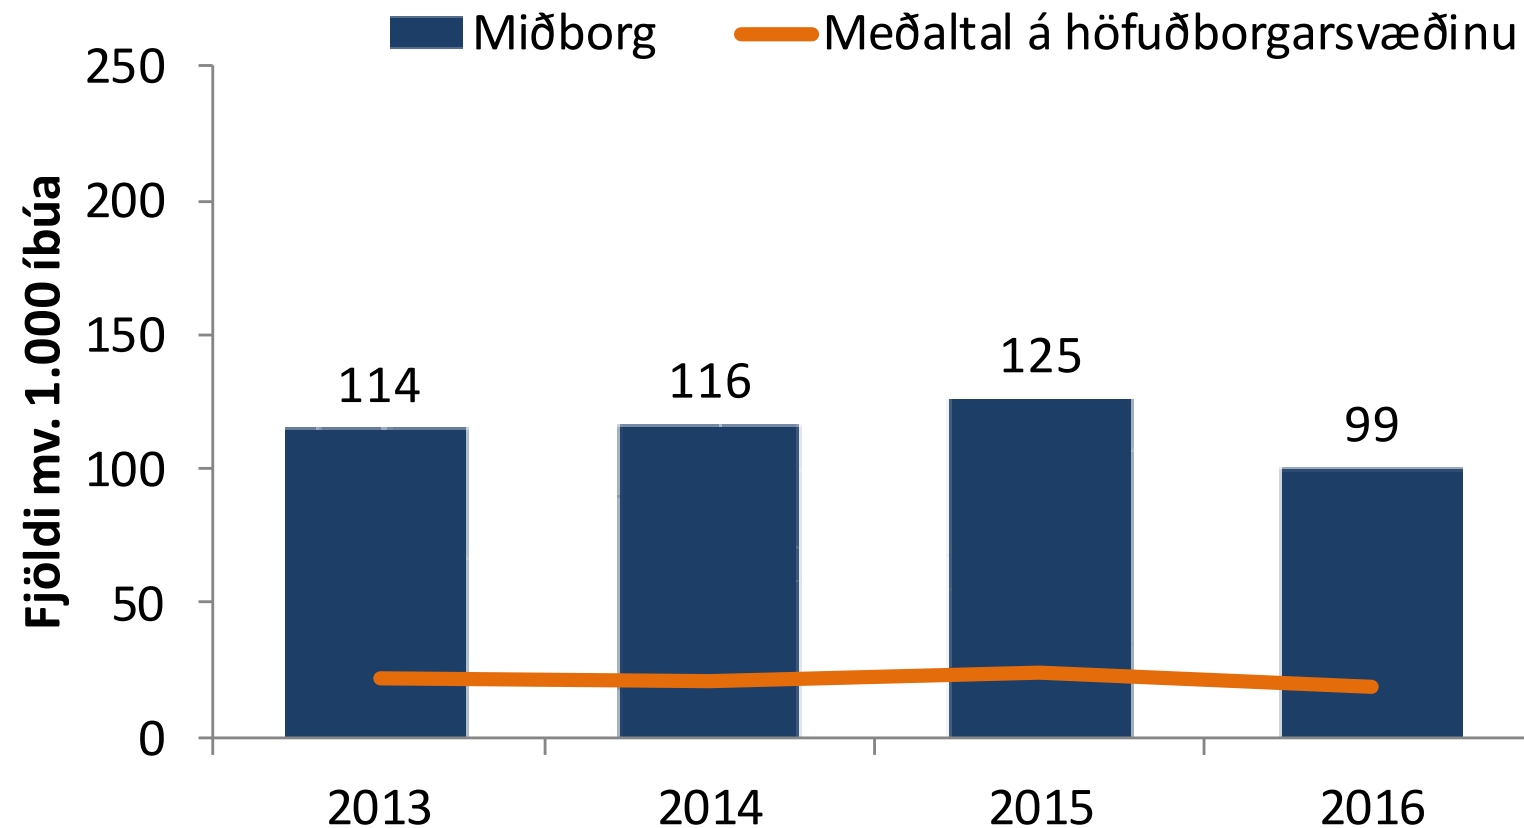

Fjöldi tilkynntra auðgunarbrota árin 2013 til 2016 miðað við 1.000 íbúa